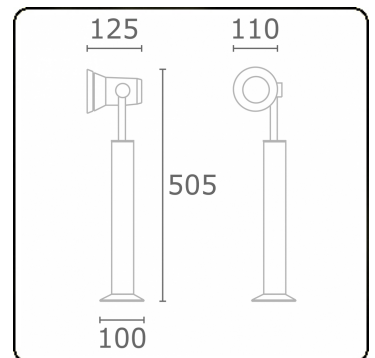

Spy-1 - voet - hoogte 450mm
35.11157-9910

Armatuurgegevens

Montage	Grond
Lichtuittreding	Spot
Afscherming	Glas
Beschermingsgraad	IP 54
Behuizing	Aluminium
Afwerking	RAL 9016 verkeerswit structuur
Keurmerken	CE, ISO 9001

Elektrische Gegevens

Veiligheidsklasse	I
Voeding	230V
Voorschakelapparaat	Stroomvoeding

Lampgegevens

Lamptype	LED 3000K 32°
Wattage	3x1W
Bruto lichtstroom	378
Armatuur vermogen	4,2W
Aantal	1
Levensduur LED module	L70/B50 > 60000h
Kleurtolerantie	MacAdam 3
CRI	80

Lichttechnische gegevens

CIE Fluxcode	96 99 100 100 73

ENERGY

Verrijgbaar op aanvraag.

Disponible sur demande.

Available on request.

Auf Anfrage.

WXYZ
kWh/1000h

MULTILINE®

2019/2015