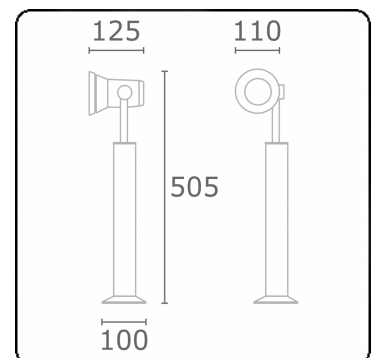

Spy-1 - voet - hoogte 450mm
35.11157-9910

Armatuurgegevens

Montage	Grond
Lichtuittreding	Spot
Afscherming	Glas
Beschermingsgraad	IP 54
Behuizing	Aluminium
Afwerking	RAL 9016 verkeerswit structuur
Keurmerken	CE, ISO 9001

Elektrische Gegevens

Veiligheidsklasse	I
Voeding	230V
Voorschakelapparaat	Stroomvoeding

Lampgegevens

Lamptype	LED 3000K 32°
Wattage	3x1W
Bruto lichtstroom	378
Armatuur vermogen	4,2W
Aantal	1
Levensduur LED module	L70/B50 > 60000h
Kleurtolerantie	MacAdam 3
CRI	80

Lichttechnische gegevens

CIE Fluxcode	96 99 100 100 73

ENERGY

Verrijgbaar op aanvraag.

Disponible sur demande.

Available on request.

Auf Anfrage.

WXYZ
kWh/1000h

MULTILINE®

2019/2015