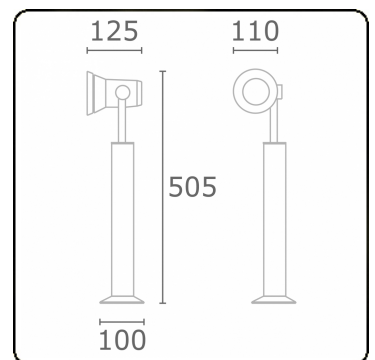

Spy-1 - support - hauteur 450mm
35.11157-9910

Caractéristiques de l'armature

Montage	Fond
Diffusion lumineuse	Spot
Couverture pour armatures	Verre
Degré de protection	IP 54
Matériel	Aluminium
Finition	RAL 9016 blanc signalisation texturé
Certifications	CE, ISO 9001

Caractéristiques électriques

Classe électrique	I
Alimentation	230V
Ballast	Alimentation par le courant

Caractéristiques des lampes

Type de lampe	LED 3000K 32°
Wattage	3x1W
Flux lumineux brut	378
Luminaire puissance	4,2W
Nombre	1
Durée de vie module LED	L70/B50 > 60000h
Tolérance de couleur	MacAdam 3
CRI	80

Caractéristiques photométriques

Code flux CIE	96 99 100 100 73
---------------	------------------

ENERGY

Verrijgbaar op aanvraag.

Disponibile sur demande.

Available on request.

Auf Anfrage.

WXYZ
kWh/1000h