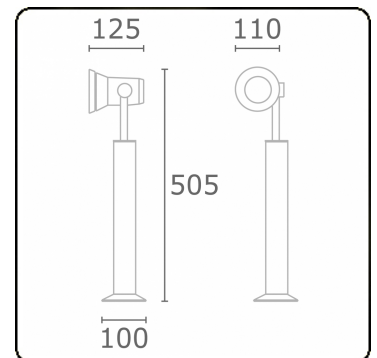

Spy-1 - Fuß - Höhe 450mm
35.11157-9910

Leuchtendaten

Montage	Boden
Lichtaustritt	Spot
Leuchten Abdeckung	Glas
Schutzgrad	IP 54
Gehäuse	Aluminium
Verarbeitung	RAL 9016 verkehrsweiss struktur
Prüfzeichen	CE, ISO 9001

Elektrische Eigenschaften

Schutzklasse	I
Einspeisung	230V
Vorschaltgerät	Treiber/Stromgesteuert

Lampeneigenschaften

Lamptyp	LED 3000K 32°
Wattleistung	3x1W
Brutto Lichtstrom	378
Lichtleistung Leuchte	4,2W
Anzahl	1
Lebensdauer LED Modul	L70/B50 > 60000h
Farbtoleranz	MacAdam 3
CRI	80

Lichttechnische Daten

CIE Fluxcode	96 99 100 100 73

ENERGY

Verrijgbaar op aanvraag.

Disponible sur demande.

Available on request.

Auf Anfrage.

WXYZ
kWh/1000h

MULTILINE®

2019/2015