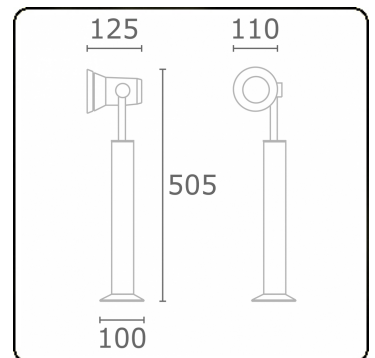

Spy-1 - voet - hoogte 450mm
35.11159-9910

Armatuurgegevens

Montage	Grond
Lichtuittreding	Spot
Afscherming	Glas
Beschermingsgraad	IP 54
Behuizing	Aluminium
Afwerking	RAL 9016 verkeerswit structuur
Keurmerken	CE, ISO 9001

Elektrische Gegevens

Veiligheidsklasse	I
Voeding	230V
Voorschakelapparaat	Stroomvoeding

Lampgegevens

Lamptype	LED 4000K 32°
Wattage	3x1W
Bruto lichtstroom	399
Armatuur vermogen	4,2W
Aantal	1
Levensduur LED module	L70/B50 > 60000h
Kleurtolerantie	MacAdam 3
CRI	80

Lichttechnische gegevens

CIE Fluxcode	96 99 100 100 73

ENERGY

Verrijgbaar op aanvraag.

Disponible sur demande.

Available on request.

Auf Anfrage.

WXYZ
kWh/1000h

MULTILINE®

2019/2015