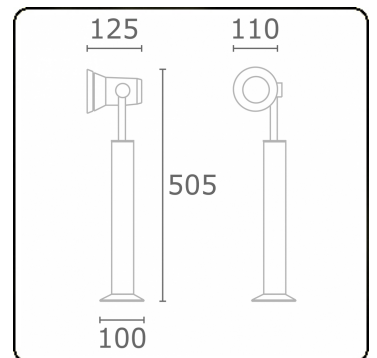

Spy-1 - support - hauteur 450mm  
35.11159-9910

**Caractéristiques de l'armature**

Montage	Fond
Diffusion lumineuse	Spot
Couverture pour armatures	Verre
Degré de protection	IP 54
Matériel	Aluminium
Finition	RAL 9016 blanc signalisation texturé
Certifications	CE, ISO 9001

**Caractéristiques électriques**

Classe électrique	I
Alimentation	230V
Ballast	Alimentation par le courant

**Caractéristiques des lampes**

Type de lampe	LED 4000K 32°
Wattage	3x1W
Flux lumineux brut	399
Luminaire puissance	4,2W
Nombre	1
Durée de vie module LED	L70/B50 > 60000h
Tolérance de couleur	MacAdam 3
CRI	80

**Caractéristiques photométriques**

Code flux CIE	96 99 100 100 73
---------------	------------------

**ENERGY**

Verrijgbaar op aanvraag.

Disponibile sur demande.

Available on request.

Auf Anfrage.

**WXYZ**  
kWh/1000h