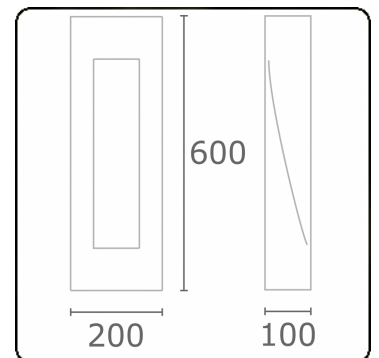

Tarres-1
35.65219-9905

Armatuurgegevens

Montage	Grond
Lichtuittreding	Direct
Afscherming	Glas
Beschermingsgraad	IP 65
Behuizing	Aluminium
Afwerking	RAL 9011 grafietzwart structuur
Keurmerken	CE, ISO 9001

Elektrische Gegevens

Veiligheidsklasse	I
Voeding	230V
Voorschakelapparaat	Stroomvoeding

Lampgegevens

Lamptype	LED 3000K
Wattage	6W
Bruto lichtstroom	610
Armatuur vermogen	8W
Aantal	1
Levensduur LED module	L80/B10 = 50000h
Kleurtolerantie	MacAdam 3
CRI	85

Lichttechnische gegevens

CIE Fluxcode	37 67 85 80 78
--------------	----------------

Opmerkingen

Tarres-1 600mm - lichtuitstraling in één richting (enkele reflector)

ENERGY

Verrijgbaar op aanvraag.

Disponible sur demande.