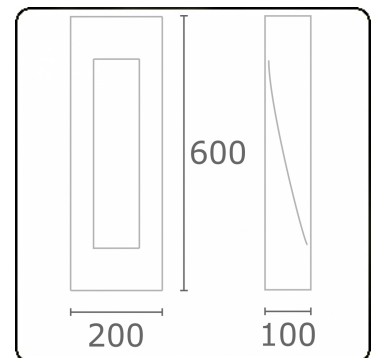

Tarres-1
35.65219-9905

Armatuurgegevens

Montage	Grond
Lichtuittreding	Direct
Afscherming	Glas
Beschermingsgraad	IP 65
Behuizing	Aluminium
Afwerking	RAL 9011 grafietzwart structuur
Keurmerken	CE, ISO 9001

Elektrische Gegevens

Veiligheidsklasse	I
Voeding	230V
Voorschakelapparaat	Stroomvoeding

Lampgegevens

Lamptype	LED 3000K
Wattage	6W
Bruto lichtstroom	610
Armatuur vermogen	8W
Aantal	1
Levensduur LED module	L80/B10 = 50000h
Kleurtolerantie	MacAdam 3
CRI	85

Lichttechnische gegevens

CIE Fluxcode	37 67 85 80 78
--------------	----------------

Opmerkingen

Tarres-1 600mm - lichtuitstraling in één richting (enkele reflector)

ENERGY

Verrijgbaar op aanvraag.

Disponible sur demande.