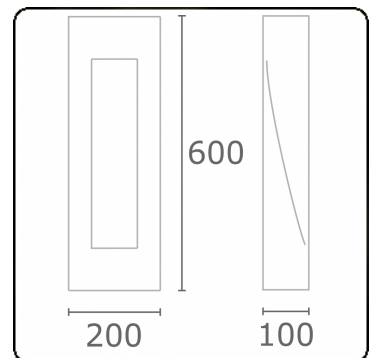

Tarres-1  
35.65219-9905

**Leuchtendaten**

Montage	Boden
Lichtaustritt	Direkt
Leuchten Abdeckung	Glas
Schutzgrad	IP 65
Gehäuse	Aluminium
Verarbeitung	RAL 9011 graphitschwarz struktur
Prüfzeichen	CE, ISO 9001

**Lichttechnische Daten**

CIE Fluxcode	37 67 85 80 78
--------------	----------------

**Bemerkungen**

Tarres-1 600mm - Lichtausstrahlung in einer Richtung (einzel Reflektor)

**ENERGY**

Verrijgbaar op aanvraag.