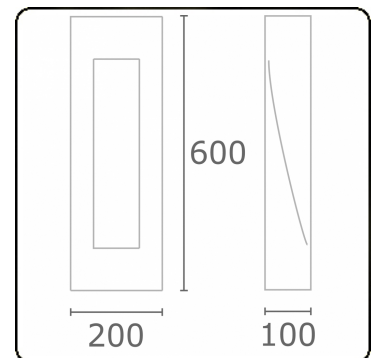

**Electric details**

Protection class	I
Supply	230V
Control gear box	Current driver

**Lamp details**

Lamptype	LED 3000K
Wattage	6W
Gross luminous flux	610
Luminaire power	8W
Number	1
Lifetime LED module	L80/B10 = 50000h
Color tolerance	MacAdam 3
CRI	85

**Photometric details**

CIE Fluxcode	37 67 85 80 78
--------------	----------------

**Remarks**

Tarres-1 600mm - light output in one direction (single reflector)

**ENERGY**

Verkrijgbaar op aanvraag.

Disponible sur demande.