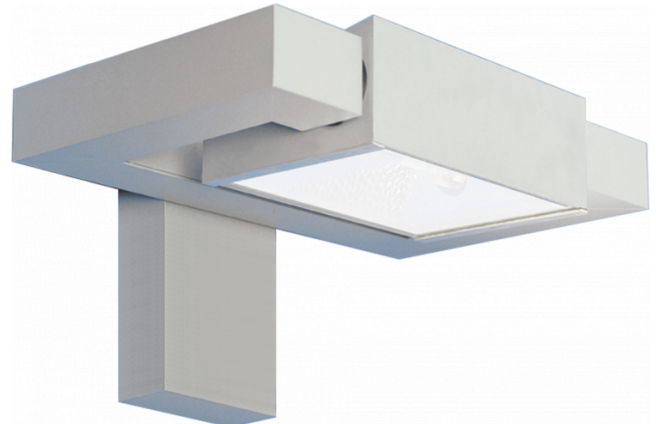

Vivace 7.2
06.23790-9906

Armatuurgegevens

Montage	Wand Opbouw
Lichtuittreding	Direct of Indirect
Afscherming	Glas
Beschermingsgraad	IP 20
Behuizing	Aluminium
Afwerking	RAL 9006 blank aluminiumkleurig structuur
Keurmerken	CE, ISO 9001

Elektrische Gegevens

Veiligheidsklasse	I
Voeding	230V
Voorschakelapparaat	EVSA

Lampgegevens

Lamptype	LED 3000K
Wattage	24W
Bruto lichtstroom	2440
Armatuur vermogen	29W
Aantal	1
Levensduur LED module	L80/B10 = 50000h
Kleurtolerantie	MacAdam 3
CRI	85