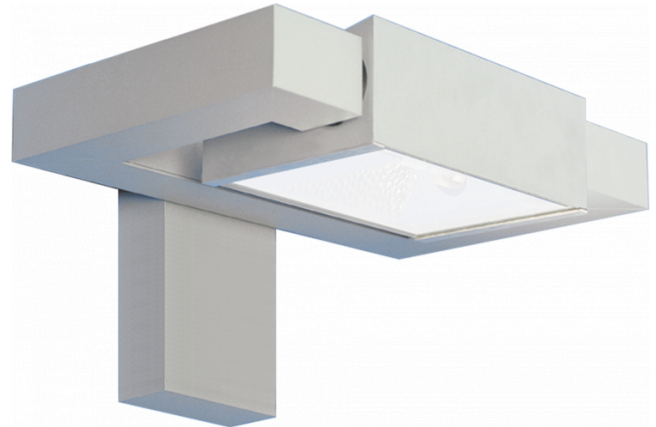

Vivace 7.2
06.23790-9906

Leuchtendaten

Montage	Wand
Lichtaustritt	Direkt oder Indirekt
Leuchten Abdeckung	Glas
Schutzgrad	IP 20
Gehäuse	Aluminium
Verarbeitung	RAL 9006 weissaluminium struktur
Prüfzeichen	CE, ISO 9001

Elektrische Eigenschaften

Schutzklasse	I
Einspeisung	230V
Vorschaltgerät	EVG

Lampeneigenschaften

Lamptyp	LED 3000K
Wattleistung	24W
Brutto Lichtstrom	2440
Lichtleistung Leuchte	29W
Anzahl	1
Lebensdauer LED Modul	L80/B10 = 50000h
Farbtoleranz	MacAdam 3
CRI	85