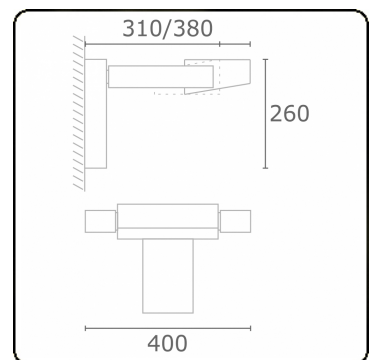

Lichttechnische gegevens

CIE Fluxcode	53 83 97 99 73

ENERGY

Verrijgbaar op aanvraag.

Disponible sur demande.

Available on request.

Auf Anfrage.

WXYZ
kWh/1000h

MULTILINE®

2019/2015