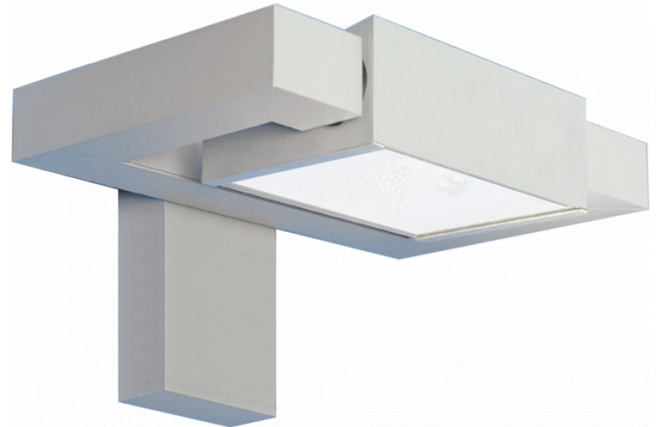

Vivace 7.2
35.23793-9905

Armatuurgegevens

Montage	Wand Opbouw
Lichtuittreding	Direct of Indirect
Afscherming	Glas
Beschermingsgraad	IP 54
Behuizing	Aluminium
Afwerking	RAL 9011 grafietzwart structuur
Keurmerken	CE, ISO 9001

Elektrische Gegevens

Veiligheidsklasse	I
Voeding	230V
Voorschakelapparaat	EVSA

Lampgegevens

Lamptype	LED 3000K
Wattage	24W
Bruto lichtstroom	2440
Armatuur vermogen	29W
Aantal	1
Levensduur LED module	L80/B10 = 50000h
Kleurtolerantie	MacAdam 3
CRI	85