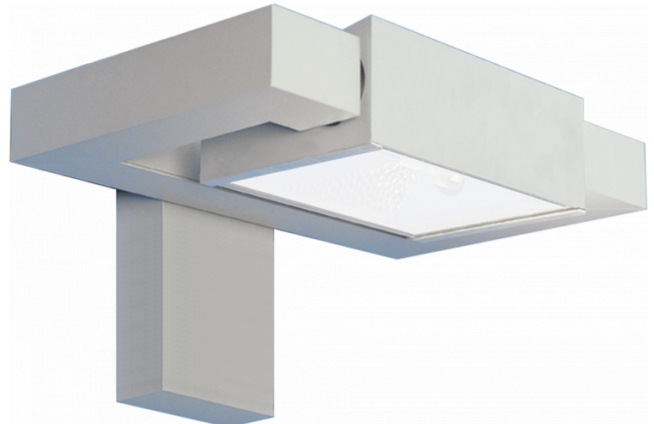

Vivace 7.2
35.23793-9905

Leuchtendaten

Montage	Wand
Lichtaustritt	Direkt oder Indirekt
Leuchten Abdeckung	Glas
Schutzgrad	IP 54
Gehäuse	Aluminium
Verarbeitung	RAL 9011 graphitschwarz struktur
Prüfzeichen	CE, ISO 9001

Elektrische Eigenschaften

Schutzklasse	I
Einspeisung	230V
Vorschaltgerät	EVG

Lampeneigenschaften

Lamptyp	LED 3000K
Wattleistung	24W
Brutto Lichtstrom	2440
Lichtleistung Leuchte	29W
Anzahl	1
Lebensdauer LED Modul	L80/B10 = 50000h
Farbtoleranz	MacAdam 3
CRI	85