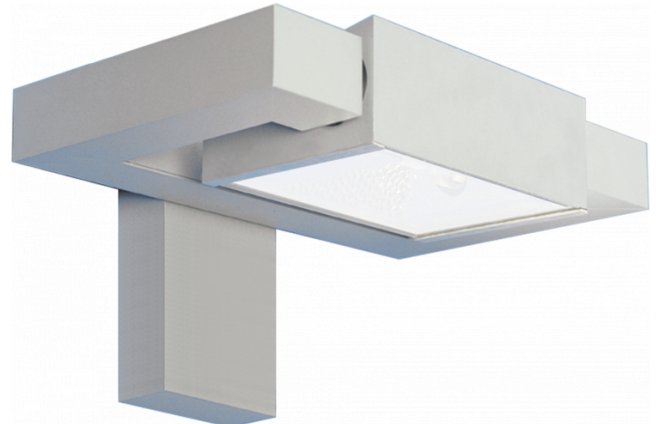

Vivace 7.2
35.23793-9906

Leuchtdaten

Montage	Wand
Lichtaustritt	Direkt oder Indirekt
Leuchten Abdeckung	Glas
Schutzgrad	IP 54
Gehäuse	Aluminium
Verarbeitung	RAL 9006 weissaluminium struktur
Prüfzeichen	CE, ISO 9001

Elektrische Eigenschaften

Schutzklasse	I
Einspeisung	230V
Vorschaltgerät	EVG

Lampeneigenschaften

Lamptyp	LED 3000K
Wattleistung	24W
Brutto Lichtstrom	2440
Lichtleistung Leuchte	29W
Anzahl	1
Lebensdauer LED Modul	L80/B10 = 50000h
Farbtoleranz	MacAdam 3
CRI	85