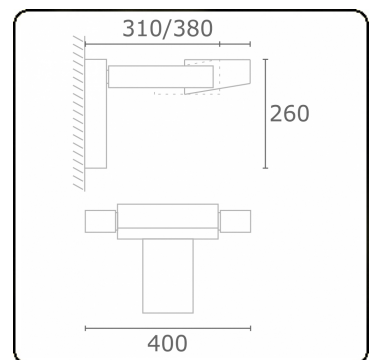

Lichttechnische Daten

CIE Fluxcode	53 83 97 99 73

Bemerkungen

TC-D und LED mit sandgestrahltem Glas, übrige Leuchtmittel mit klarem Glas

ENERGY

A ▶
Verkrijgbaar op aanvraag.
B ▶
Disponible sur demande.
C ▶
D ▶
Available on request.
E ▶
F ▶
Auf Anfrage.
G ▶

WXYZ
kWh/1000h

MULTILINE® 2019/2015