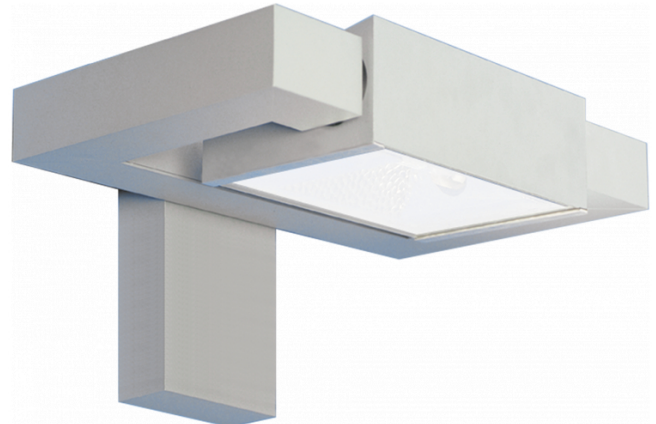

Vivace 7.2  
35.23793-9910

**Armatuurgegevens**

Montage	Wand Opbouw
Lichtuittreding	Direct of Indirect
Afscherming	Glas
Beschermingsgraad	IP 54
Behuizing	Aluminium
Afwerking	RAL 9016 verkeerswit structuur
Keurmerken	CE, ISO 9001

**Elektrische Gegevens**

Veiligheidsklasse	I
Voeding	230V
Voorschakelapparaat	EVSA

**Lampgegevens**

Lamptype	LED 3000K
Wattage	24W
Bruto lichtstroom	2440
Armatuur vermogen	29W
Aantal	1
Levensduur LED module	L80/B10 = 50000h
Kleurtolerantie	MacAdam 3
CRI	85