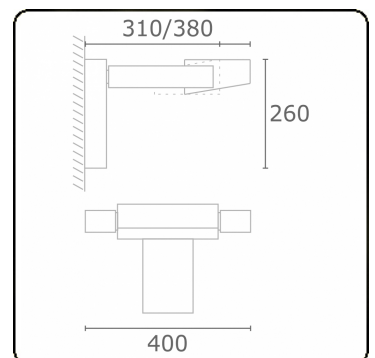

Lichttechnische gegevens

CIE Fluxcode	53 83 97 99 73

ENERGY

Verrijgbaar op aanvraag.

Disponible sur demande.

Available on request.

Auf Anfrage.

WXYZ
kWh/1000h

MULTILINE®

2019/2015