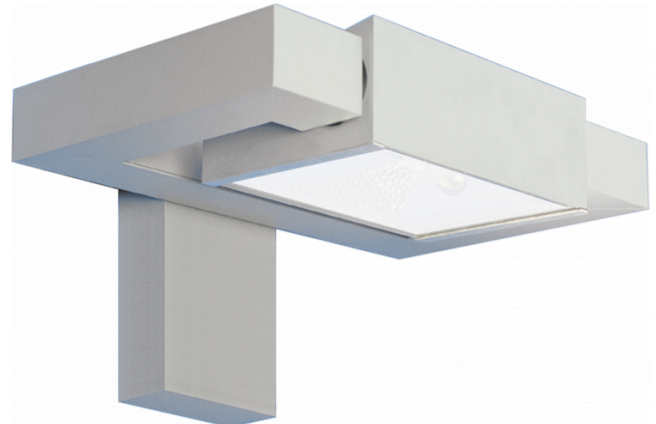

Vivace 7.2  
35.23793-9910

**Armatuurgegevens**

|                   |                                |
|-------------------|--------------------------------|
| Montage           | Wand Opbouw                    |
| Lichtuittreding   | Direct of Indirect             |
| Afscherming       | Glas                           |
| Beschermingsgraad | IP 54                          |
| Behuizing         | Aluminium                      |
| Afwerking         | RAL 9016 verkeerswit structuur |
| Keurmerken        | CE, ISO 9001                   |

**Elektrische Gegevens**

|                     |      |
|---------------------|------|
| Veiligheidsklasse   | I    |
| Voeding             | 230V |
| Voorschakelapparaat | EVSA |

**Lampgegevens**

|                       |                  |
|-----------------------|------------------|
| Lamptype              | LED 3000K        |
| Wattage               | 24W              |
| Bruto lichtstroom     | 2440             |
| Armatuur vermogen     | 29W              |
| Aantal                | 1                |
| Levensduur LED module | L80/B10 = 50000h |
| Kleurtolerantie       | MacAdam 3        |
| CRI                   | 85               |