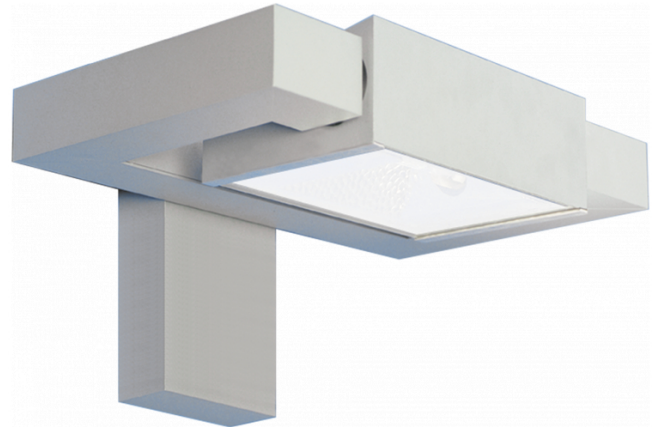

Vivace 7.2
35.23794-9910

Armatuurgegevens

Montage	Wand Opbouw
Lichtuittreding	Direct of Indirect
Afscherming	Glas
Beschermingsgraad	IP 54
Behuizing	Aluminium
Afwerking	RAL 9016 verkeerswit structuur
Keurmerken	CE, ISO 9001

Elektrische Gegevens

Veiligheidsklasse	I
Voeding	230V
Voorschakelapparaat	EVSA

Lampgegevens

Lamptype	LED 4000K
Wattage	24W
Bruto lichtstroom	2560
Armatuur vermogen	29W
Aantal	1
Levensduur LED module	L80/B10 = 50000h
Kleurtolerantie	MacAdam 3
CRI	85