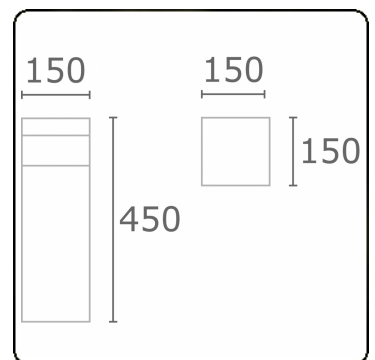

Kubik T2
35.06203-9905

Armatuurgegevens

Montage	Grond
Lichtuittreding	Diffus
Afscherming	Opale plexi
Beschermingsgraad	IP 65
Behuizing	Aluminium
Afwerking	RAL 9011 grafietzwart structuur
Keurmerken	CE, ISO 9001

Elektrische Gegevens

Veiligheidsklasse	I
Voeding	230V
Voorschakelapparaat	Stroomvoeding

Lampgegevens

Lamptype	LED 3000K
Wattage	8W
Bruto lichtstroom	1380
Armatuur vermogen	8,8W
Aantal	1
Levensduur LED module	L80/B10 > 72000h
Kleurtolerantie	MacAdam 3
CRI	>80

Lichttechnische gegevens

CIE Fluxcode	13 37 67 50 51

ENERGY

Verrijgbaar op aanvraag.

Disponible sur demande.

Available on request.

Auf Anfrage.

WXYZ
kWh/1000h

MULTILINE®

2019/2015