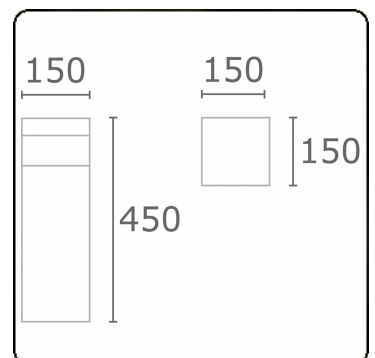

Kubik T2
35.06203-9905

Armatuurgegevens

Montage	Grond
Lichtuittreding	Diffus
Afscherming	Opale plexi
Beschermingsgraad	IP 65
Behuizing	Aluminium
Afwerking	RAL 9011 grafietzwart structuur
Keurmerken	CE, ISO 9001

Elektrische Gegevens

Veiligheidsklasse	I
Voeding	230V
Voorschakelapparaat	Stroomvoeding

Lampgegevens

Lamptype	LED 3000K
Wattage	8W
Bruto lichtstroom	1380
Armatuur vermogen	8,8W
Aantal	1
Levensduur LED module	L80/B10 > 72000h
Kleurtolerantie	MacAdam 3
CRI	>80

Lichttechnische gegevens

CIE Fluxcode	13 37 67 50 51

ENERGY

Verrijgbaar op aanvraag.

Disponible sur demande.

Available on request.

Auf Anfrage.

WXYZ
kWh/1000h

MULTILINE®

2019/2015