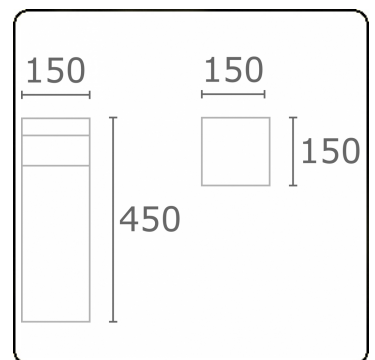

Lichttechnische gegevens

CIE Fluxcode	13 37 67 50 51

ENERGY

Verrijgbaar op aanvraag.

Disponible sur demande.

Available on request.

Auf Anfrage.

WXYZ
kWh/1000h

MULTILINE®

2019/2015