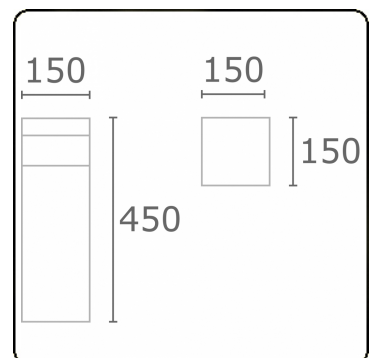

Kubik T2
35.06203-9906

Armatuurgegevens

Montage	Grond
Lichtuittreding	Diffus
Afscherming	Opale plexi
Beschermingsgraad	IP 65
Behuizing	Aluminium
Afwerking	RAL 9006 blank aluminiumkleurig structuur
Keurmerken	CE, ISO 9001

Elektrische Gegevens

Veiligheidsklasse	I
Voeding	230V
Voorschakelapparaat	Stroomvoeding

Lampgegevens

Lamptype	LED 3000K
Wattage	8W
Bruto lichtstroom	1380
Armatuur vermogen	8,8W
Aantal	1
Levensduur LED module	L80/B10 > 72000h
Kleurtolerantie	MacAdam 3
CRI	>80

Lichttechnische gegevens

CIE Fluxcode	13 37 67 50 51

ENERG

Verrijgbaar op aanvraag.

Disponible sur demande.

Available on request.

Auf Anfrage.

WXYZ
kWh/1000h

MULTILINE®

2019/2015