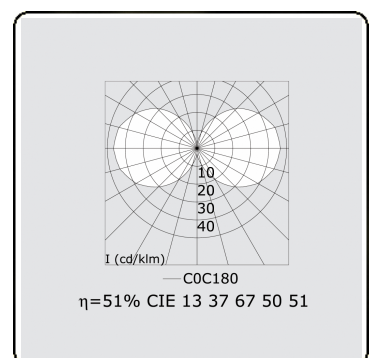

Kubik T2
35.06203-9906

Armatuurgegevens

Montage	Grond
Lichtuittreding	Diffus
Afscherming	Opale plexi
Beschermingsgraad	IP 65
Behuizing	Aluminium
Afwerking	RAL 9006 blank aluminiumkleurig structuur
Keurmerken	CE, ISO 9001

Elektrische Gegevens

Veiligheidsklasse	I
Voeding	230V
Voorschakelapparaat	Stroomvoeding

Lampgegevens

Lamptype	LED 3000K
Wattage	8W
Bruto lichtstroom	1380
Armatuur vermogen	8,8W
Aantal	1
Levensduur LED module	L80/B10 > 72000h
Kleurtolerantie	MacAdam 3
CRI	>80

Lichttechnische gegevens

CIE Fluxcode	13 37 67 50 51

ENERG

Verrijgbaar op aanvraag.

Disponible sur demande.

Available on request.

Auf Anfrage.

WXYZ
kWh/1000h

MULTILINE®

2019/2015