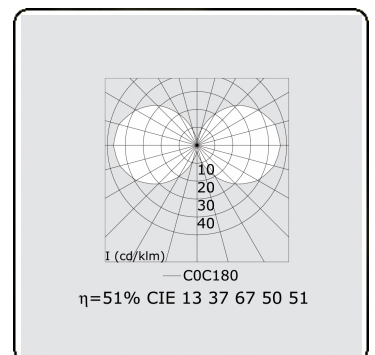

Kubik T2
35.06203-9906

Armatuurgegevens

Montage	Grond
Lichtuittreding	Diffus
Afscherming	Opale plexi
Beschermingsgraad	IP 65
Behuizing	Aluminium
Afwerking	RAL 9006 blank aluminiumkleurig structuur
Keurmerken	CE, ISO 9001

Elektrische Gegevens

Veiligheidsklasse	I
Voeding	230V
Voorschakelapparaat	Stroomvoeding

Lampgegevens

Lamptype	LED 3000K
Wattage	8W
Bruto lichtstroom	1380
Armatuur vermogen	8,8W
Aantal	1
Levensduur LED module	L80/B10 > 72000h
Kleurtolerantie	MacAdam 3
CRI	>80

Lichttechnische gegevens

CIE Fluxcode	13 37 67 50 51

ENERGY

A
Verkrijgbaar op aanvraag.
B
Disponible sur demande.
C
D
Available on request.
E
F
Auf Anfrage.
G

WXYZ
kWh/1000h

MULTILINE® 2019/2015