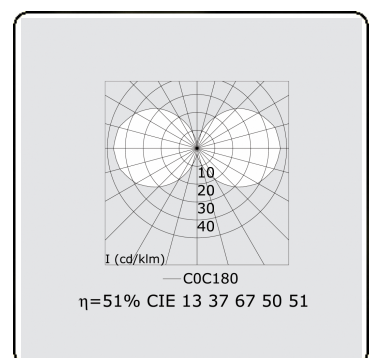

Lichttechnische gegevens

CIE Fluxcode	13 37 67 50 51

ENERGY

A
Verkrijgbaar op aanvraag.
B
Disponible sur demande.
C
D
Available on request.
E
F
Auf Anfrage.
G

WXYZ
kWh/1000h

MULTILINE® 2019/2015