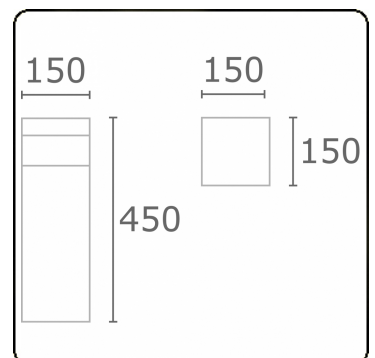

Lichttechnische gegevens

CIE Fluxcode	13 37 67 50 51

ENERGY

A
Verkrijgbaar op aanvraag.
B
Disponible sur demande.
C
D
Available on request.
E
F
Auf Anfrage.
G

WXYZ
kWh/1000h

MULTILINE® 2019/2015