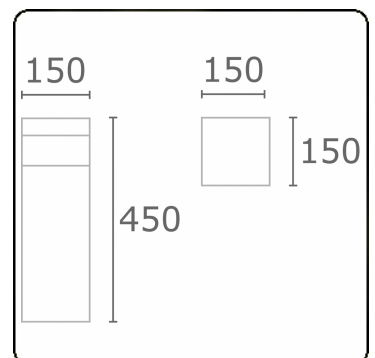

Kubik T2
35.06203-9910

Armatuurgegevens

Montage	Grond
Lichtuittreding	Diffus
Afscherming	Opale plexi
Beschermingsgraad	IP 65
Behuizing	Aluminium
Afwerking	RAL 9016 verkeerswit structuur
Keurmerken	CE, ISO 9001

Elektrische Gegevens

Veiligheidsklasse	I
Voeding	230V
Voorschakelapparaat	Stroomvoeding

Lampgegevens

Lamptype	LED 3000K
Wattage	8W
Bruto lichtstroom	1380
Armatuur vermogen	8,8W
Aantal	1
Levensduur LED module	L80/B10 > 72000h
Kleurtolerantie	MacAdam 3
CRI	>80

Lichttechnische gegevens

CIE Fluxcode	13 37 67 50 51

ENERGY

Verrijgbaar op aanvraag.

Disponible sur demande.

Available on request.

Auf Anfrage.

WXYZ
kWh/1000h

MULTILINE®

2019/2015