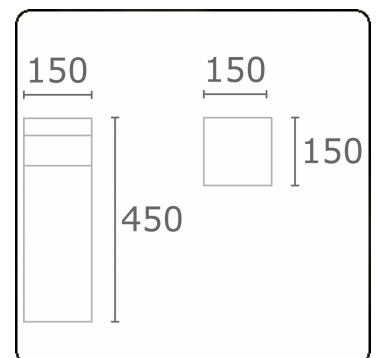

Kubik T2
35.06203-9910

Armatuurgegevens

Montage	Grond
Lichtuittreding	Diffus
Afscherming	Opale plexi
Beschermingsgraad	IP 65
Behuizing	Aluminium
Afwerking	RAL 9016 verkeerswit structuur
Keurmerken	CE, ISO 9001

Elektrische Gegevens

Veiligheidsklasse	I
Voeding	230V
Voorschakelapparaat	Stroomvoeding

Lampgegevens

Lamptype	LED 3000K
Wattage	8W
Bruto lichtstroom	1380
Armatuur vermogen	8,8W
Aantal	1
Levensduur LED module	L80/B10 > 72000h
Kleurtolerantie	MacAdam 3
CRI	>80

Lichttechnische gegevens

CIE Fluxcode	13 37 67 50 51

ENERGY

Verrijgbaar op aanvraag.

Disponible sur demande.

Available on request.

Auf Anfrage.

WXYZ
kWh/1000h

MULTILINE®

2019/2015