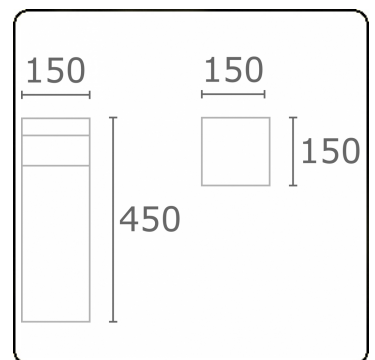

Kubik T2
35.06204-9910

Armatuurgegevens

Montage	Grond
Lichtuittreding	Diffus
Afscherming	Opale plexi
Beschermingsgraad	IP 65
Behuizing	Aluminium
Afwerking	RAL 9016 verkeerswit structuur
Keurmerken	CE, ISO 9001

Elektrische Gegevens

Veiligheidsklasse	I
Voeding	230V
Voorschakelapparaat	Stroomvoeding

Lampgegevens

Lamptype	LED 4000K
Wattage	8W
Bruto lichtstroom	1420
Armatuur vermogen	8,8W
Aantal	1
Levensduur LED module	L80/B10 > 72000h
Kleurtolerantie	MacAdam 3
CRI	>80

Lichttechnische gegevens

CIE Fluxcode	13 37 67 50 51

ENERGY

Verrijgbaar op aanvraag.

Disponible sur demande.

Available on request.

Auf Anfrage.

WXYZ
kWh/1000h

MULTILINE®

2019/2015