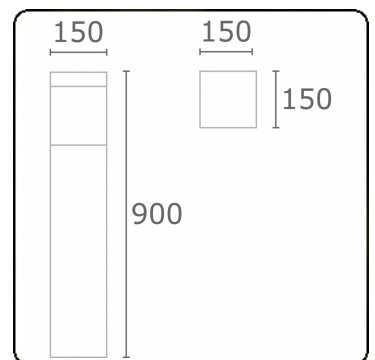

Kubik T2
35.06223-9905

Armatuurgegevens

Montage	Grond
Lichtuittreding	Diffus
Afscherming	Opale plexi
Beschermingsgraad	IP 65
Behuizing	Aluminium
Afwerking	RAL 9011 grafietzwart structuur
Keurmerken	CE, ISO 9001

Elektrische Gegevens

Veiligheidsklasse	I
Voeding	230V
Voorschakelapparaat	Stroomvoeding

Lampgegevens

Lamptype	LED 3000K
Wattage	15,6W
Bruto lichtstroom	2720
Armatuur vermogen	17,2W
Aantal	1
Levensduur LED module	L80/B10 > 72000h
Kleurtolerantie	MacAdam 3
CRI	>80

Lichttechnische gegevens

CIE Fluxcode	13 37 67 50 51

ENERGY

Verkrijgbaar op aanvraag.

Disponible sur demande.

Available on request.

Auf Anfrage.

WXYZ
kWh/1000h

MULTILINE®

2019/2015