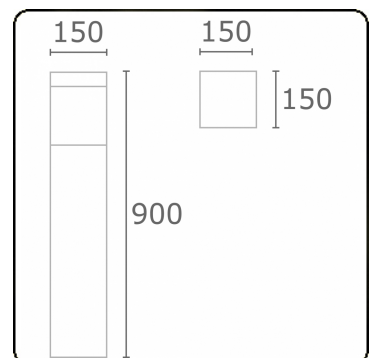

Kubik T2
35.06224-9905

Armatuurgegevens

Montage	Grond
Lichtuittreding	Diffus
Afscherming	Opale plexi
Beschermingsgraad	IP 65
Behuizing	Aluminium
Afwerking	RAL 9011 grafietzwart structuur
Keurmerken	CE, ISO 9001

Elektrische Gegevens

Veiligheidsklasse	I
Voeding	230V
Voorschakelapparaat	Stroomvoeding

Lampgegevens

Lamptype	LED 4000K
Wattage	15,6W
Bruto lichtstroom	2860
Armatuur vermogen	17,2W
Aantal	1
Levensduur LED module	L80/B10 > 72000h
Kleurtolerantie	MacAdam 3
CRI	>80

Lichttechnische gegevens

CIE Fluxcode	13 37 67 50 51

ENERGY

Verrijgbaar op aanvraag.

Disponible sur demande.

Available on request.

Auf Anfrage.

WXYZ
kWh/1000h

MULTILINE®

2019/2015