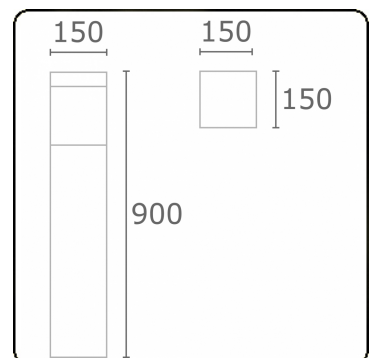

Kubik T2
35.06223-9906

Armatuurgegevens

Montage	Grond
Lichtuittreding	Diffus
Afscherming	Opale plexi
Beschermingsgraad	IP 65
Behuizing	Aluminium
Afwerking	RAL 9006 blank aluminiumkleurig structuur
Keurmerken	CE, ISO 9001

Elektrische Gegevens

Veiligheidsklasse	I
Voeding	230V
Voorschakelapparaat	Stroomvoeding

Lampgegevens

Lamptype	LED 3000K
Wattage	15,6W
Bruto lichtstroom	2720
Armatuur vermogen	17,2W
Aantal	1
Levensduur LED module	L80/B10 > 72000h
Kleurtolerantie	MacAdam 3
CRI	>80

Lichttechnische gegevens

CIE Fluxcode	13 37 67 50 51

ENERGY

A
Verkrijgbaar op aanvraag.
B
Disponible sur demande.
C
D
Available on request.
E
F
Auf Anfrage.
G

WXYZ
kWh/1000h

MULTILINE® 2019/2015