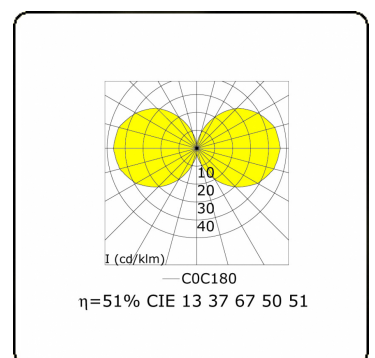

Kubik T2
35.06223-9906

Armatuurgegevens

Montage	Grond
Lichtuittreding	Diffus
Afscherming	Opale plexi
Beschermingsgraad	IP 65
Behuizing	Aluminium
Afwerking	RAL 9006 blank aluminiumkleurig structuur
Keurmerken	CE, ISO 9001

Elektrische Gegevens

Veiligheidsklasse	I
Voeding	230V
Voorschakelapparaat	Stroomvoeding

Lampgegevens

Lamptype	LED 3000K
Wattage	15,6W
Bruto lichtstroom	2720
Armatuur vermogen	17,2W
Aantal	1
Levensduur LED module	L80/B10 > 72000h
Kleurtolerantie	MacAdam 3
CRI	>80

Lichttechnische gegevens

CIE Fluxcode	13 37 67 50 51

ENERGY

A
Verkrijgbaar op aanvraag.
B
Disponible sur demande.
C
D
Available on request.
E
F
Auf Anfrage.
G

WXYZ
kWh/1000h

MULTILINE® 2019/2015