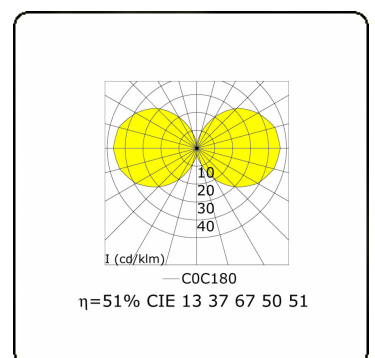

Kubik T2
35.06224-9906

Armatuurgegevens

Montage	Grond
Lichtuittreding	Diffus
Afscherming	Opale plexi
Beschermingsgraad	IP 65
Behuizing	Aluminium
Afwerking	RAL 9006 blank aluminiumkleurig structuur
Keurmerken	CE, ISO 9001

Elektrische Gegevens

Veiligheidsklasse	I
Voeding	230V
Voorschakelapparaat	Stroomvoeding

Lampgegevens

Lamptype	LED 4000K
Wattage	15,6W
Bruto lichtstroom	2860
Armatuur vermogen	17,2W
Aantal	1
Levensduur LED module	L80/B10 > 72000h
Kleurtolerantie	MacAdam 3
CRI	>80

Lichttechnische gegevens

CIE Fluxcode	13 37 67 50 51

ENERG

Verrijgbaar op aanvraag.

Disponible sur demande.

Available on request.

Auf Anfrage.

WXYZ
kWh/1000h

MULTILINE®

2019/2015