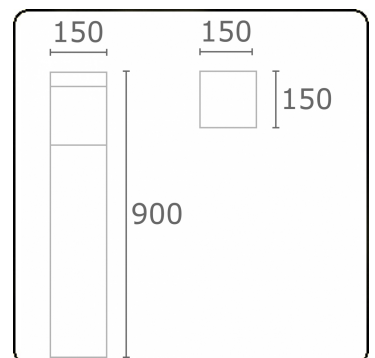

Kubik T2
35.06224-9906

Armatuurgegevens

Montage	Grond
Lichtuittreding	Diffus
Afscherming	Opale plexi
Beschermingsgraad	IP 65
Behuizing	Aluminium
Afwerking	RAL 9006 blank aluminiumkleurig structuur
Keurmerken	CE, ISO 9001

Elektrische Gegevens

Veiligheidsklasse	I
Voeding	230V
Voorschakelapparaat	Stroomvoeding

Lampgegevens

Lamptype	LED 4000K
Wattage	15,6W
Bruto lichtstroom	2860
Armatuur vermogen	17,2W
Aantal	1
Levensduur LED module	L80/B10 > 72000h
Kleurtolerantie	MacAdam 3
CRI	>80

Lichttechnische gegevens

CIE Fluxcode	13 37 67 50 51

ENERG

Verrijgbaar op aanvraag.

Disponible sur demande.

Available on request.

Auf Anfrage.

WXYZ
kWh/1000h

MULTILINE®

2019/2015