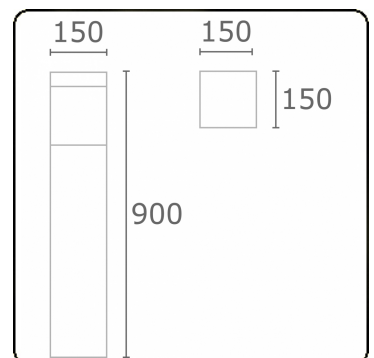

Kubik T2
35.06223-9910

Armatuurgegevens

Montage	Grond
Lichtuittreding	Diffus
Afscherming	Opale plexi
Beschermingsgraad	IP 65
Behuizing	Aluminium
Afwerking	RAL 9016 verkeerswit structuur
Keurmerken	CE, ISO 9001

Elektrische Gegevens

Veiligheidsklasse	I
Voeding	230V
Voorschakelapparaat	Stroomvoeding

Lampgegevens

Lamptype	LED 3000K
Wattage	15,6W
Bruto lichtstroom	2720
Armatuur vermogen	17,2W
Aantal	1
Levensduur LED module	L80/B10 > 72000h
Kleurtolerantie	MacAdam 3
CRI	>80

Lichttechnische gegevens

CIE Fluxcode	13 37 67 50 51

ENERGY

Verrijgbaar op aanvraag.

Disponible sur demande.

Available on request.

Auf Anfrage.

WXYZ
kWh/1000h

MULTILINE®

2019/2015