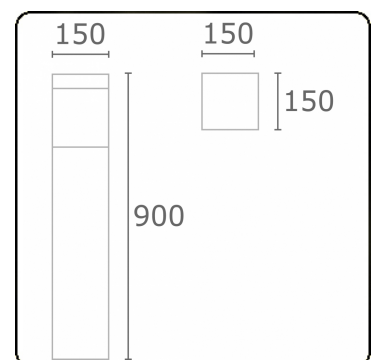

Kubik T2
35.06224-9910

Armatuurgegevens

Montage	Grond
Lichtuittreding	Diffus
Afscherming	Opale plexi
Beschermingsgraad	IP 65
Behuizing	Aluminium
Afwerking	RAL 9016 verkeerswit structuur
Keurmerken	CE, ISO 9001

Elektrische Gegevens

Veiligheidsklasse	I
Voeding	230V
Voorschakelapparaat	Stroomvoeding

Lampgegevens

Lamptype	LED 4000K
Wattage	15,6W
Bruto lichtstroom	2860
Armatuur vermogen	17,2W
Aantal	1
Levensduur LED module	L80/B10 > 72000h
Kleurtolerantie	MacAdam 3
CRI	>80

Lichttechnische gegevens

CIE Fluxcode	13 37 67 50 51

ENERG

Verrijgbaar op aanvraag.

Disponible sur demande.

Available on request.

Auf Anfrage.

WXYZ
kWh/1000h

MULTILINE®

2019/2015