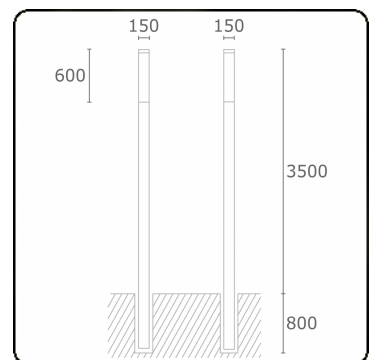

Kubik T3
35.06303-9905

Armatuurgegevens

Montage	Grond
Lichtuittreding	Diffus
Afscherming	Opale plexi
Beschermingsgraad	IP 65
Behuizing	Aluminium
Afwerking	RAL 9011 grafietzwart structuur
Keurmerken	CE, ISO 9001

Elektrische Gegevens

Veiligheidsklasse	I
Voeding	230V
Voorschakelapparaat	Stroomvoeding

Lampgegevens

Lamptype	LED 3000K
Wattage	39,2W
Bruto lichtstroom	7330
Armatuur vermogen	43W
Aantal	1
Levensduur LED module	L80/B10 > 72000h
Kleurtolerantie	MacAdam 3
CRI	>80

Lichttechnische gegevens

CIE Fluxcode	137 37 67 50 57

Opmerkingen

inclusief aansluitdeur met zekering

ENERGY

Verrijgbaar op aanvraag.

Disponible sur demande.

Available on request.

Auf Anfrage.

WXYZ
kWh/1000h

MULTILINE®

2019/2015