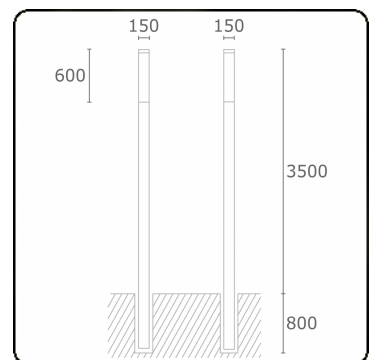

Kubik T3
35.06304-9905

Armatuurgegevens

Montage	Grond
Lichtuittreding	Diffus
Afscherming	Opale plexi
Beschermingsgraad	IP 65
Behuizing	Aluminium
Afwerking	RAL 9011 grafietzwart structuur
Keurmerken	CE, ISO 9001

Elektrische Gegevens

Veiligheidsklasse	I
Voeding	230V
Voorschakelapparaat	Stroomvoeding

Lampgegevens

Lamptype	LED 4000K
Wattage	39,2W
Bruto lichtstroom	7670
Armatuur vermogen	43W
Aantal	1
Levensduur LED module	L80/B10 > 72000h
Kleurtolerantie	MacAdam 3
CRI	>80

Lichttechnische gegevens

CIE Fluxcode	13 37 67 50 57

Opmerkingen

inclusief aansluitdeur met zekering

ENERGY

Verrijgbaar op aanvraag.

Disponible sur demande.

Available on request.

Auf Anfrage.

WXYZ
kWh/1000h

MULTILINE®

2019/2015