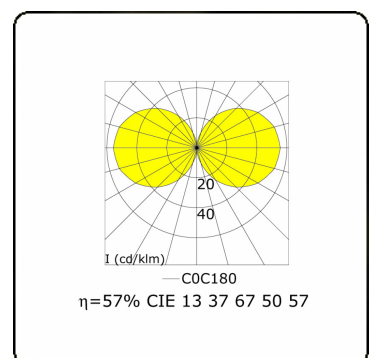

Kubik T3
35.06303-9906

Armaturegegevens

Montage	Grond
Lichtuittreding	Diffus
Afscherming	Opale plexi
Beschermingsgraad	IP 65
Behuizing	Aluminium
Afwerking	RAL 9006 blank aluminiumkleurig structuur
Keurmerken	CE, ISO 9001

Elektrische Gegevens

Veiligheidsklasse	I
Voeding	230V
Voorschakelapparaat	Stroomvoeding

Lampgegevens

Lamptype	LED 3000K
Wattage	39,2W
Bruto lichtstroom	7330
Armatuur vermogen	43W
Aantal	1
Levensduur LED module	L80/B10 > 72000h
Kleurtolerantie	MacAdam 3
CRI	>80

Lichttechnische gegevens

CIE Fluxcode	137 37 67 50 57

Opmerkingen

inclusief aansluitdeur met zekering

ENERGY

A
Verkrijgbaar op aanvraag.
B
Disponible sur demande.
C
D
Available on request.
E
Auf Anfrage.
F
G

WXYZ
kWh/1000h

MULTILINE® 2019/2015