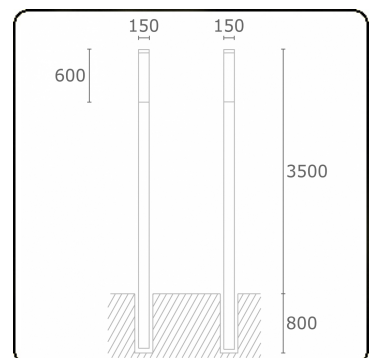

Kubik T3
35.06303-9906

Armatuurgegevens

Montage	Grond
Lichtuittreding	Diffus
Afscherming	Opale plexi
Beschermingsgraad	IP 65
Behuizing	Aluminium
Afwerking	RAL 9006 blank aluminiumkleurig structuur
Keurmerken	CE, ISO 9001

Elektrische Gegevens

Veiligheidsklasse	I
Voeding	230V
Voorschakelapparaat	Stroomvoeding

Lampgegevens

Lamptype	LED 3000K
Wattage	39,2W
Bruto lichtstroom	7330
Armatuur vermogen	43W
Aantal	1
Levensduur LED module	L80/B10 > 72000h
Kleurtolerantie	MacAdam 3
CRI	>80

Lichttechnische gegevens

CIE Fluxcode	137 37 67 50 57

Opmerkingen

inclusief aansluitdeur met zekering

ENERGY

A
Verkrijgbaar op aanvraag.
B
Disponible sur demande.
C
D
Available on request.
E
F
Auf Anfrage.
G

WXYZ
kWh/1000h

MULTILINE® 2019/2015