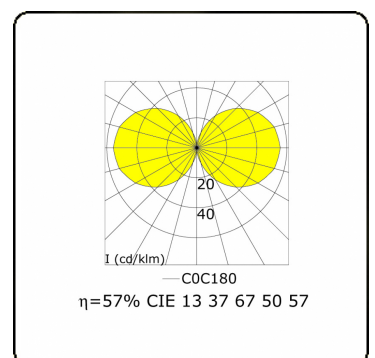

Kubik T3
35.06303-9906

Armatuurgegevens

Montage	Grond
Lichtuittreding	Diffus
Afscherming	Opale plexi
Beschermingsgraad	IP 65
Behuizing	Aluminium
Afwerking	RAL 9006 blank aluminiumkleurig structuur
Keurmerken	CE, ISO 9001

Elektrische Gegevens

Veiligheidsklasse	I
Voeding	230V
Voorschakelapparaat	Stroomvoeding

Lampgegevens

Lamptype	LED 3000K
Wattage	39,2W
Bruto lichtstroom	7330
Armatuur vermogen	43W
Aantal	1
Levensduur LED module	L80/B10 > 72000h
Kleurtolerantie	MacAdam 3
CRI	>80

Lichttechnische gegevens

CIE Fluxcode	137 37 67 50 57

Opmerkingen

inclusief aansluitdeur met zekering

ENERGY

A
Verkrijgbaar op aanvraag.
B
Disponible sur demande.
C
D
Available on request.
E
F
Auf Anfrage.
G

WXYZ
kWh/1000h

MULTILINE® 2019/2015