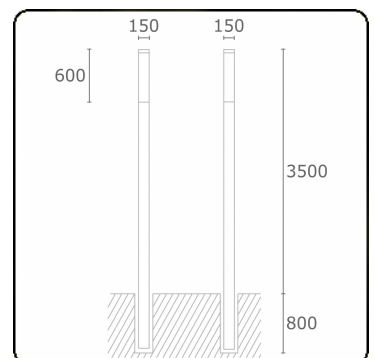

Kubik T3
35.06303-9906

Armaturegegevens

Montage	Grond
Lichtuittreding	Diffus
Afscherming	Opale plexi
Beschermingsgraad	IP 65
Behuizing	Aluminium
Afwerking	RAL 9006 blank aluminiumkleurig structuur
Keurmerken	CE, ISO 9001

Elektrische Gegevens

Veiligheidsklasse	I
Voeding	230V
Voorschakelapparaat	Stroomvoeding

Lampgegevens

Lamptype	LED 3000K
Wattage	39,2W
Bruto lichtstroom	7330
Armatuur vermogen	43W
Aantal	1
Levensduur LED module	L80/B10 > 72000h
Kleurtolerantie	MacAdam 3
CRI	>80

Lichttechnische gegevens

CIE Fluxcode	137 37 67 50 57

Opmerkingen

inclusief aansluitdeur met zekering

ENERGY

A
Verkrijgbaar op aanvraag.
B
Disponible sur demande.
C
D
Available on request.
E
Auf Anfrage.
F
G

WXYZ
kWh/1000h

MULTILINE® 2019/2015