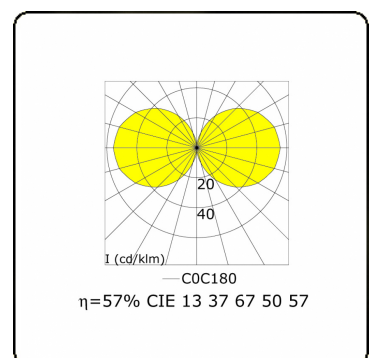

Kubik T3
35.06304-9906

Armaturegegevens

Montage	Grond
Lichtuittreding	Diffus
Afscherming	Opale plexi
Beschermingsgraad	IP 65
Behuizing	Aluminium
Afwerking	RAL 9006 blank aluminiumkleurig structuur
Keurmerken	CE, ISO 9001

Elektrische Gegevens

Veiligheidsklasse	I
Voeding	230V
Voorschakelapparaat	Stroomvoeding

Lampgegevens

Lamptype	LED 4000K
Wattage	39,2W
Bruto lichtstroom	7670
Armatuur vermogen	43W
Aantal	1
Levensduur LED module	L80/B10 > 72000h
Kleurtolerantie	MacAdam 3
CRI	>80

Lichttechnische gegevens

CIE Fluxcode	13 37 67 50 57

Opmerkingen

inclusief aansluitdeur met zekering

ENERGY

A
Verkrijgbaar op aanvraag.
B
Disponible sur demande.
C
D
Available on request.
E
Auf Anfrage.
F
G

WXYZ
kWh/1000h

MULTILINE® 2019/2015