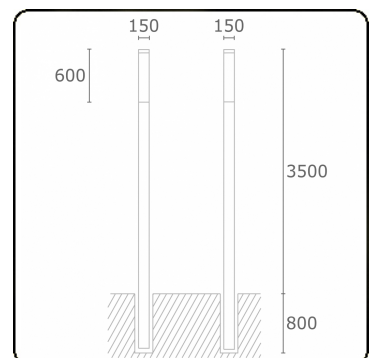

Kubik T3
35.06304-9906

Armatuurgegevens

Montage	Grond
Lichtuittreding	Diffus
Afscherming	Opale plexi
Beschermingsgraad	IP 65
Behuizing	Aluminium
Afwerking	RAL 9006 blank aluminiumkleurig structuur
Keurmerken	CE, ISO 9001

Elektrische Gegevens

Veiligheidsklasse	I
Voeding	230V
Voorschakelapparaat	Stroomvoeding

Lampgegevens

Lamptype	LED 4000K
Wattage	39,2W
Bruto lichtstroom	7670
Armatuur vermogen	43W
Aantal	1
Levensduur LED module	L80/B10 > 72000h
Kleurtolerantie	MacAdam 3
CRI	>80

Lichttechnische gegevens

CIE Fluxcode	13 37 67 50 57

Opmerkingen

inclusief aansluitdeur met zekering

ENERGY

A
Verkrijgbaar op aanvraag.
B
Disponible sur demande.
C
D
Available on request.
E
F
Auf Anfrage.
G

WXYZ
kWh/1000h

MULTILINE® 2019/2015