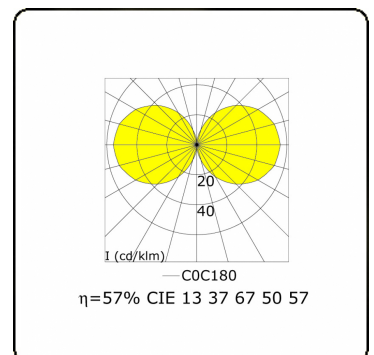

Kubik T3
35.06304-9906

Armatuurgegevens

Montage	Grond
Lichtuittreding	Diffus
Afscherming	Opale plexi
Beschermingsgraad	IP 65
Behuizing	Aluminium
Afwerking	RAL 9006 blank aluminiumkleurig structuur
Keurmerken	CE, ISO 9001

Elektrische Gegevens

Veiligheidsklasse	I
Voeding	230V
Voorschakelapparaat	Stroomvoeding

Lampgegevens

Lamptype	LED 4000K
Wattage	39,2W
Bruto lichtstroom	7670
Armatuur vermogen	43W
Aantal	1
Levensduur LED module	L80/B10 > 72000h
Kleurtolerantie	MacAdam 3
CRI	>80

Lichttechnische gegevens

CIE Fluxcode	13 37 67 50 57

Opmerkingen

inclusief aansluitdeur met zekering

ENERGY

A
Verkrijgbaar op aanvraag.
B
Disponible sur demande.
C
D
Available on request.
E
F
Auf Anfrage.
G

WXYZ
kWh/1000h

MULTILINE® 2019/2015