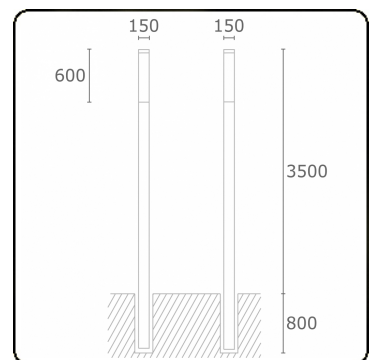

Kubik T3
35.06303-9910

Armatuurgegevens

Montage	Grond
Lichtuittreding	Diffus
Afscherming	Opale plexi
Beschermingsgraad	IP 65
Behuizing	Aluminium
Afwerking	RAL 9016 verkeerswit structuur
Keurmerken	CE, ISO 9001

Elektrische Gegevens

Veiligheidsklasse	I
Voeding	230V
Voorschakelapparaat	Stroomvoeding

Lampgegevens

Lamptype	LED 3000K
Wattage	39,2W
Bruto lichtstroom	7330
Armatuur vermogen	43W
Aantal	1
Levensduur LED module	L80/B10 > 72000h
Kleurtolerantie	MacAdam 3
CRI	>80

Lichttechnische gegevens

CIE Fluxcode	137 37 67 50 57

Opmerkingen

inclusief aansluitdeur met zekering

ENERGY

Verrijgbaar op aanvraag.

Disponible sur demande.

Available on request.

Auf Anfrage.

WXYZ
kWh/1000h

MULTILINE®

2019/2015