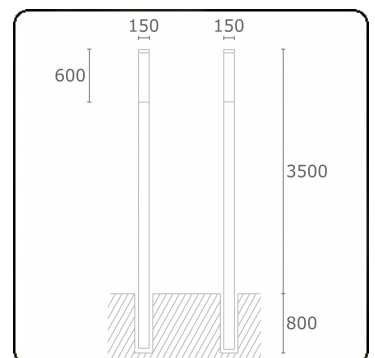

Kubik T3
35.06304-9910

Armatuurgegevens

Montage	Grond
Lichtuittreding	Diffus
Afscherming	Opale plexi
Beschermingsgraad	IP 65
Behuizing	Aluminium
Afwerking	RAL 9016 verkeerswit structuur
Keurmerken	CE, ISO 9001

Elektrische Gegevens

Veiligheidsklasse	I
Voeding	230V
Voorschakelapparaat	Stroomvoeding

Lampgegevens

Lamptype	LED 4000K
Wattage	39,2W
Bruto lichtstroom	7670
Armatuur vermogen	43W
Aantal	1
Levensduur LED module	L80/B10 > 72000h
Kleurtolerantie	MacAdam 3
CRI	>80

Lichttechnische gegevens

CIE Fluxcode	13 37 67 50 57

Opmerkingen

inclusief aansluitdeur met zekering

ENERGY

Verrijgbaar op aanvraag.

Disponible sur demande.

Available on request.

Auf Anfrage.

WXYZ
kWh/1000h

MULTILINE®

2019/2015