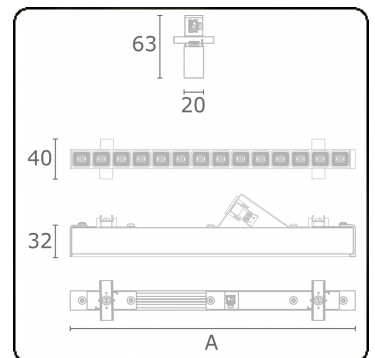

Photometric details

UGR	<19
CIE Fluxcode	96 98 99 100 85

Dimensions

A	563 mm
---	--------

Remarks

LRLW optiek - 75mA - RAL

ENERGY

Verrijgbaar op aanvraag.