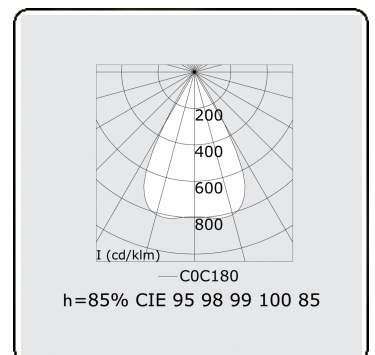

Photometric details

UGR	<19
CIE Fluxcode	96 98 99 100 85

Dimensions

A	563 mm
---	--------

Remarks

LRLW optiek - 75mA - RAL

ENERGY

Verrijgbaar op aanvraag.