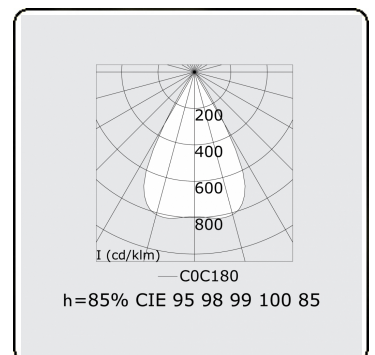

**Lichttechnische Daten**

UGR	<19
CIE Fluxcode	96 98 99 100 85

**Abmessungen**

A	563 mm
---	--------

**Bemerkungen**

LRLW optiek - 75mA - RAL

**ENERGY**

Verrijgbaar op aanvraag.