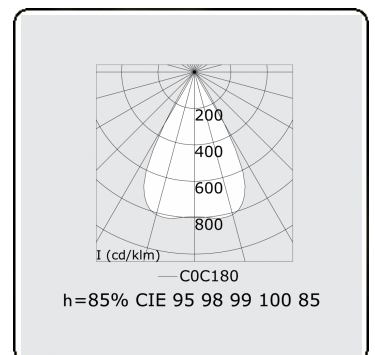

Lichttechnische Daten

UGR	<19
CIE Fluxcode	96 98 99 100 85

Abmessungen

A	563 mm
---	--------

Bemerkungen

LRLW optiek - 75mA - RAL

ENERGY

Verrijgbaar op aanvraag.