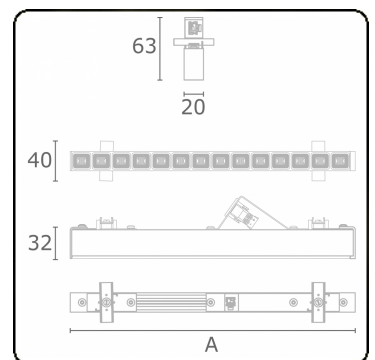

**Lichttechnische Daten**

UGR	<19
CIE Fluxcode	96 98 99 100 85

**Abmessungen**

A	563 mm
---	--------

**Bemerkungen**

LRLW optiek - 75mA - RAL

**ENERGY**

Verrijgbaar op aanvraag.