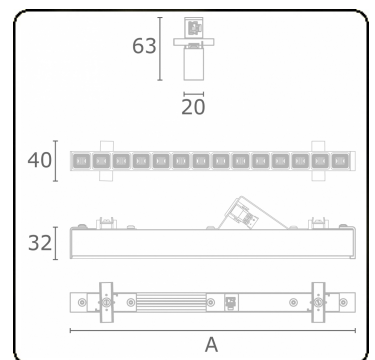

Lichttechnische Daten

UGR	<19
CIE Fluxcode	96 98 99 100 85

Abmessungen

A	563 mm
---	--------

Bemerkungen

LRLW optiek - 75mA - RAL

ENERGY

Verrijgbaar op aanvraag.