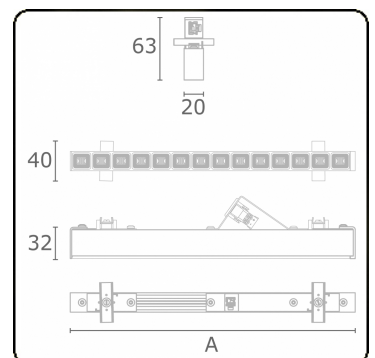

Lichttechnische gegevens

UGR	<19
CIE Fluxcode	96 98 99 100 85

Afmetingen

A	843 mm
---	--------

Opmerkingen

LRLW optiek - 75mA - RAL

ENERG

Verrijgbaar op aanvraag.