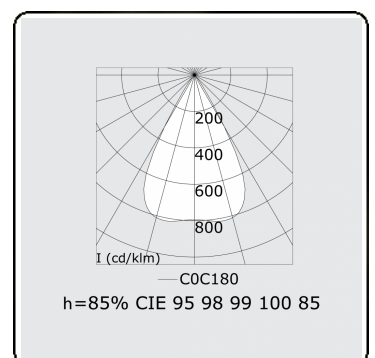

Lichttechnische gegevens

UGR	<19
CIE Fluxcode	96 98 99 100 85

Afmetingen

A	843 mm
---	--------

Opmerkingen

LRLW optiek - 75mA - RAL

ENERG

Verrijgbaar op aanvraag.