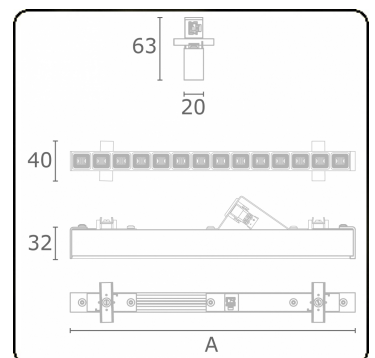

Lichttechnische Daten

UGR	<19
CIE Fluxcode	96 98 99 100 85

Abmessungen

A	843 mm
---	--------

Bemerkungen

LRLW optiek - 75mA - RAL

ENERGY

Verrijgbaar op aanvraag.