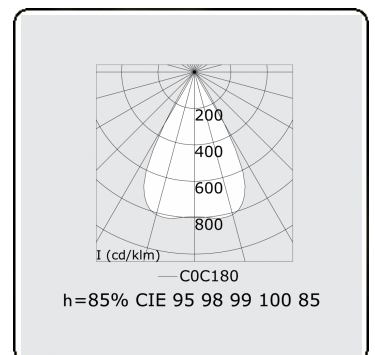

Lichttechnische Daten

UGR	<19
CIE Fluxcode	96 98 99 100 85

Abmessungen

A	843 mm
---	--------

Bemerkungen

LRLW optiek - 75mA - RAL

ENERGY

Verrijgbaar op aanvraag.