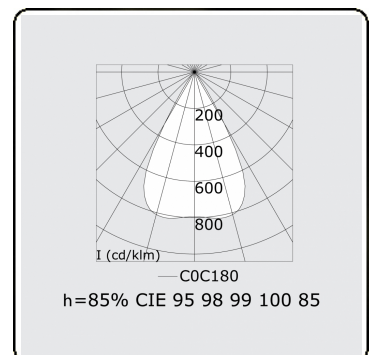

**Photometric details**

UGR	<19
CIE Fluxcode	96 98 99 100 85

**Dimensions**

A	843 mm
---	--------

**Remarks**

LRLW optiek - 75mA - RAL

**ENERG**

Verkrijgbaar op aanvraag.