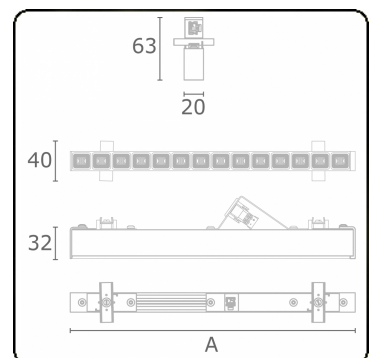

Lichttechnische Daten

UGR	<19
CIE Fluxcode	96 98 99 100 85

Abmessungen

A	843 mm
---	--------

Bemerkungen

LRLW optiek - 75mA - RAL

ENERGY

Verkrijgbaar op aanvraag.