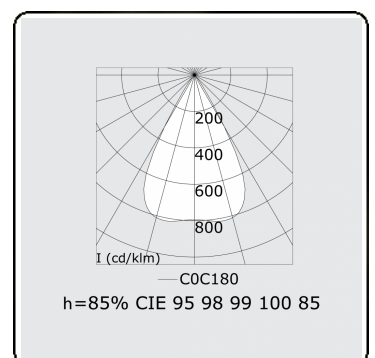

Lichttechnische Daten

UGR	<19
CIE Fluxcode	96 98 99 100 85

Abmessungen

A	843 mm
---	--------

Bemerkungen

LRLW optiek - 75mA - RAL

ENERGY

Verkrijgbaar op aanvraag.