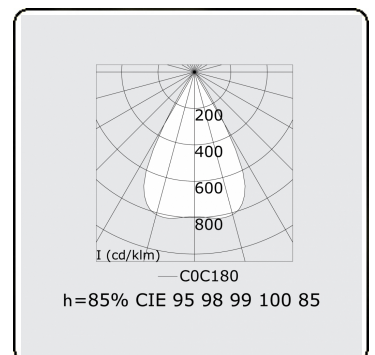

Lichttechnische gegevens

UGR	<19
CIE Fluxcode	96 98 99 100 85

Afmetingen

A	1123 mm
---	---------

Opmerkingen

LRLW optiek - 75mA - RAL

ENERG

Verrijgbaar op aanvraag.