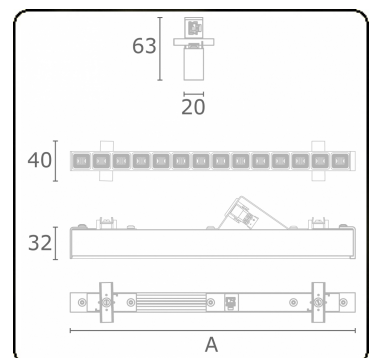

Lichttechnische gegevens

UGR	<19
CIE Fluxcode	96 98 99 100 85

Afmetingen

A	1123 mm
---	---------

Opmerkingen

LRLW optiek - 75mA - RAL

ENERGY

Verrijgbaar op aanvraag.