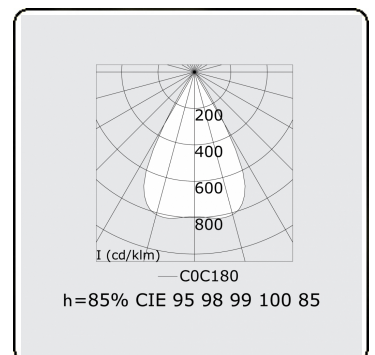

Lichttechnische gegevens

UGR	<19
CIE Fluxcode	96 98 99 100 85

Afmetingen

A	1123 mm
---	---------

Opmerkingen

LRLW optiek - 75mA - RAL

ENERGY

Verrijgbaar op aanvraag.