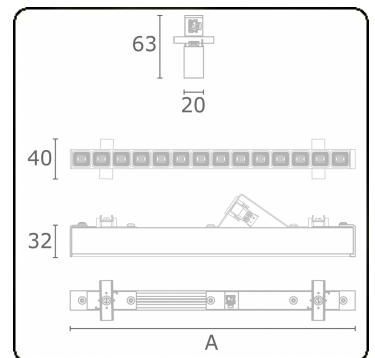

Lichttechnische Daten

UGR	<19
CIE Fluxcode	96 98 99 100 85

Abmessungen

A	1123 mm
---	---------

Bemerkungen

LRLW optiek - 75mA - RAL

ENERGY

Verrijgbaar op aanvraag.