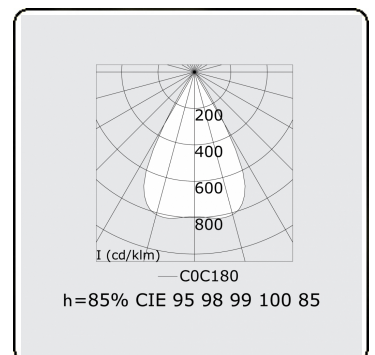

Lichttechnische Daten

UGR	<19
CIE Fluxcode	96 98 99 100 85

Abmessungen

A	1123 mm
---	---------

Bemerkungen

LRLW optiek - 75mA - RAL

ENERGY

Verrijgbaar op aanvraag.