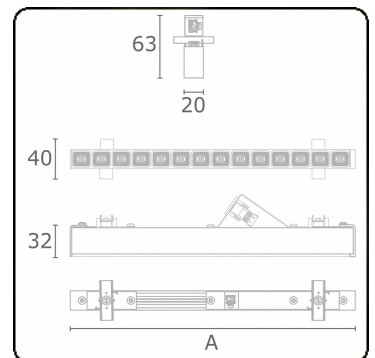

Lichttechnische gegevens

UGR	<19
CIE Fluxcode	96 98 99 100 85

Afmetingen

A	1403 mm
---	---------

Opmerkingen

LRLW optiek - 75mA - RAL

ENERGY

A
 Verkrijgbaar op aanvraag.
B
 Disponible sur demande.
C
D
 Available on request.
E
F
 Auf Anfrage.
G