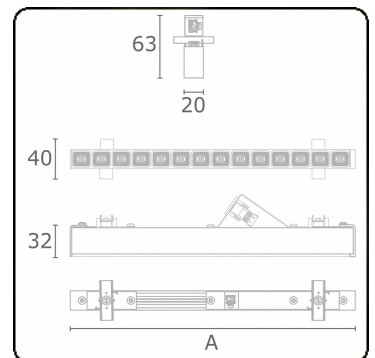

**Photometric details**

UGR	<19
CIE Fluxcode	96 98 99 100 85

**Dimensions**

A	1403 mm
---	---------

**Remarks**

LRLW optiek - 75mA - RAL

**ENERGY**

Verkrijgbaar op aanvraag.