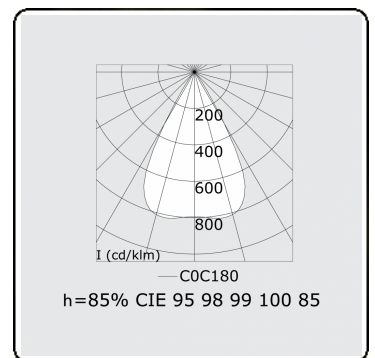

**Lichttechnische gegevens**

UGR	<19
CIE Fluxcode	96 98 99 100 85

**Afmetingen**

A	1403 mm
---	---------

**Opmerkingen**

LRLW optiek - 75mA - RAL

**ENERGY**

A  
 Verkrijgbaar op aanvraag.  
B  
 Disponible sur demande.  
C  
D  
 Available on request.  
E  
F  
 Auf Anfrage.  
G