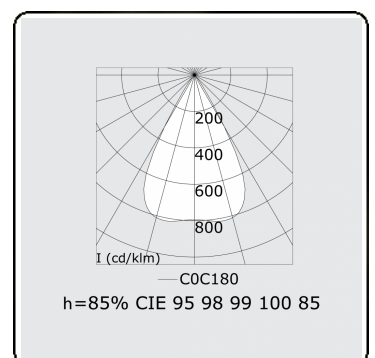

Lichttechnische Daten

UGR	<19
CIE Fluxcode	96 98 99 100 85

Abmessungen

A	1403 mm
---	---------

Bemerkungen

LRLW optiek - 75mA - RAL

ENERGY

Verrijgbaar op aanvraag.