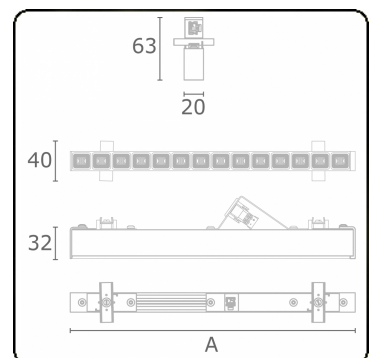

Lichttechnische Daten

UGR	<19
CIE Fluxcode	96 98 99 100 85

Abmessungen

A	1403 mm
---	---------

Bemerkungen

LRLW optiek - 75mA - RAL

ENERGY

Verrijgbaar op aanvraag.