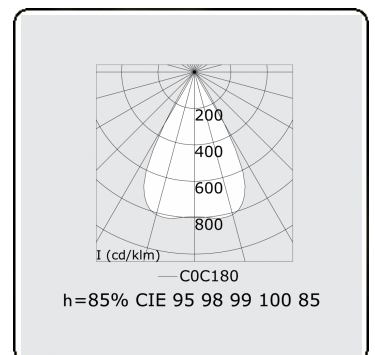

**Lichttechnische gegevens**

UGR	<19
CIE Fluxcode	96 98 99 100 85

**Afmetingen**

A	1683 mm
---	---------

**Opmerkingen**

LRLW optiek - 75mA - RAL

**ENERGY**

Verrijgbaar op aanvraag.