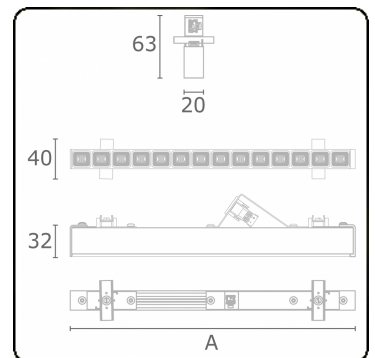

**Lichttechnische gegevens**

UGR	<19
CIE Fluxcode	96 98 99 100 85

**Afmetingen**

A	1683 mm
---	---------

**Opmerkingen**

LRLW optiek - 75mA - RAL

**ENERGY**

Verrijgbaar op aanvraag.