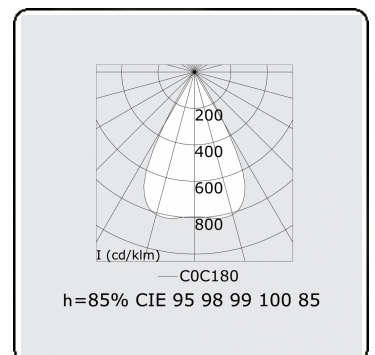

**Photometric details**

UGR	<19
CIE Fluxcode	96 98 99 100 85

**Dimensions**

A	1683 mm
---	---------

**Remarks**

LRLW optiek - 75mA - RAL

**ENERG**

Verkrijgbaar op aanvraag.