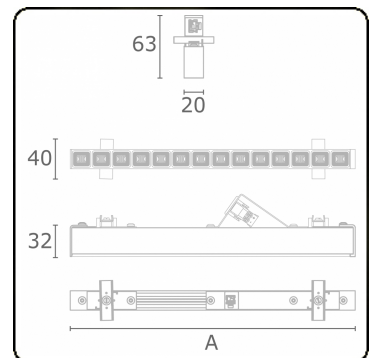

**Photometric details**

UGR	<19
CIE Fluxcode	96 98 99 100 85

**Dimensions**

A	1683 mm
---	---------

**Remarks**

LRLW optiek - 75mA - RAL

**ENERG**

Verkrijgbaar op aanvraag.