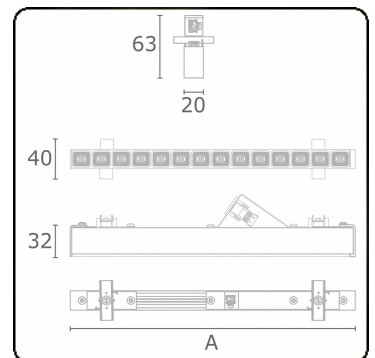

Lichttechnische Daten

UGR	<19
CIE Fluxcode	96 98 99 100 85

Abmessungen

A	1683 mm
---	---------

Bemerkungen

LRLW optiek - 75mA - RAL

ENERGY

Verrijgbaar op aanvraag.