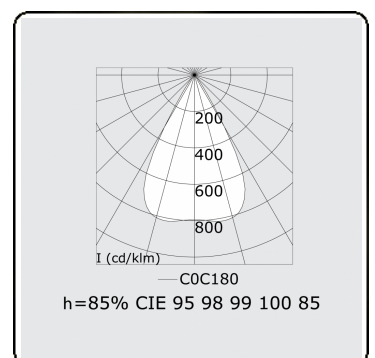

Lichttechnische gegevens

UGR	<19
CIE Fluxcode	96 98 99 100 85

Afmetingen

A	1683 mm
---	---------

Opmerkingen

LRLW optiek - 75mA - RAL

ENERGY

Verrijgbaar op aanvraag.