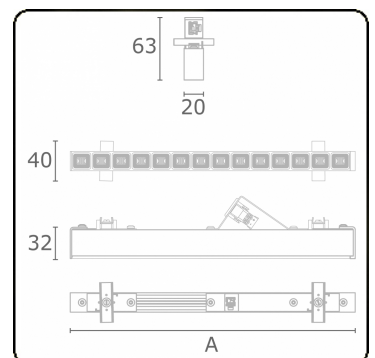

Lichttechnische gegevens

UGR	<19
CIE Fluxcode	96 98 99 100 85

Afmetingen

A	1683 mm
---	---------

Opmerkingen

LRLW optiek - 75mA - RAL

ENERGY

Verrijgbaar op aanvraag.