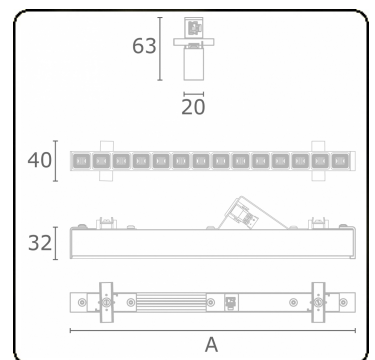

Lichttechnische gegevens

UGR	<19
CIE Fluxcode	99 99 100 99 81

Afmetingen

A	563 mm
---	--------

Opmerkingen

LRLB optiek - 100mA DALI - RAL

ENERGY

Verkrijgbaar op aanvraag.